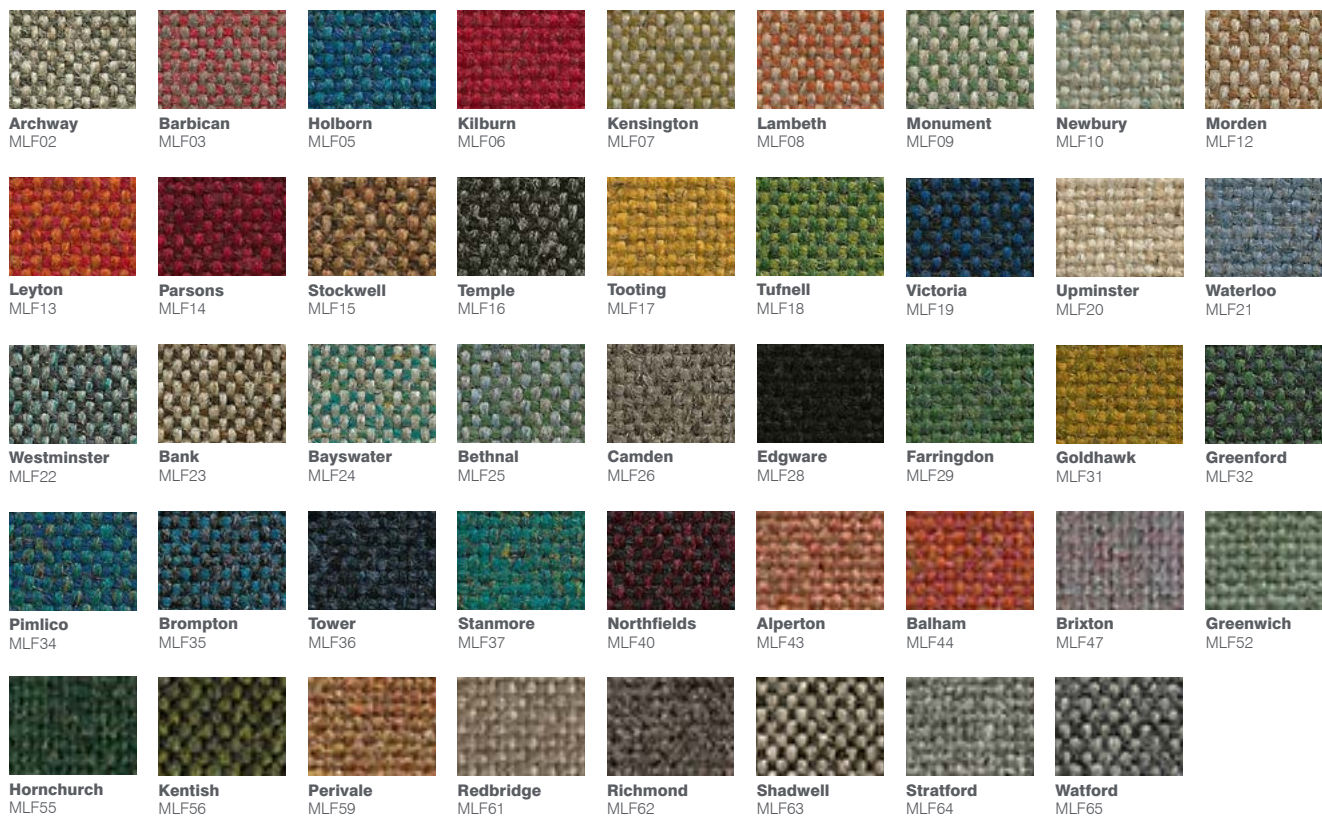

# Blazer

Camira Fabrics Ltd bekräftar att följande Blazer färger uppfyller samtliga krav enligt Svensk Möbelfaktas kravspecifikation 2019-05-01, i enlighet med senaste versionen av dokument: Camira Möbelfakta Declaration (CC-LAB-000151).

# Main Line Flax

Camira Fabrics Ltd bekräftar att följande Main Line Flax färger uppfyller samtliga krav enligt Svensk Möbelfaktas kravspecifikation 2019-05-01, i enlighet med senaste versionen av dokument: Camira Möbelfakta Declaration (CC-LAB-000151).