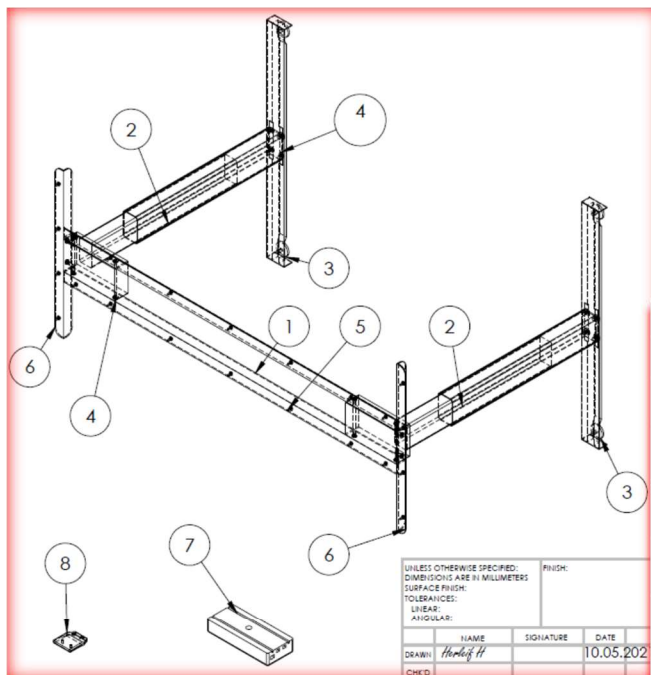

Sprengskisser produkter Skrivebord med hev/senk

Sprengskisse skrivebord og hev/senk understell

ITEM NO.	PART NUMBER	Art.nr	QTY.
1	vinkler 140	AAE140	2
2	El.bein m/fot	AAE001	2
3	stillskrue	AAE007	4
4	DIN EN ISO 7045 - M6 x 12	AAF612	20
5	Screw -Wood 4,5x20	AAF045	22
6	Sidevinkler 50cm	AAE050	2
7	Styringsboks hev/senk	AAE002	1
8	Styringspanel hev/senk	AAE003	1
9	Nettkabel	AAE004	1
10	Motorkabel	AAE005	2